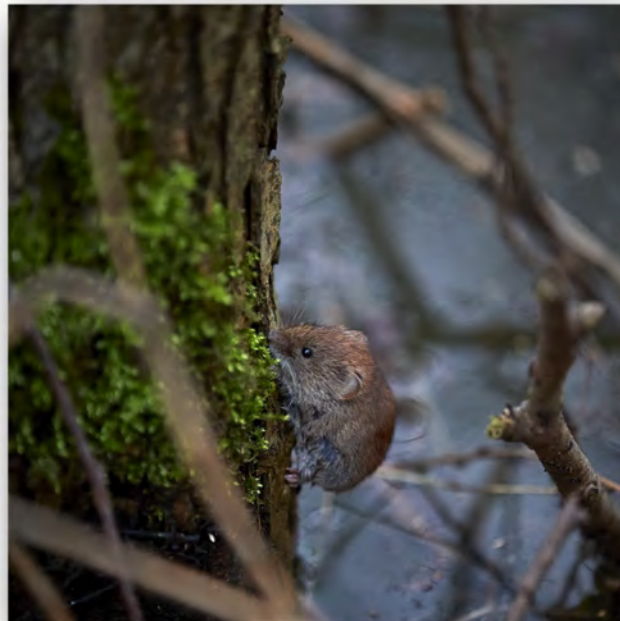

Klaus Weber
Herbst am Lochbach

Nahaufnahmen

Jörg Thomas Klein
Bergmolch

Klaus Weber
Junge Kreuzkröte

Karl-J. Gramann
Prachtlibellen am Eifgenbach

Karl-J. Gramann
Seerose

Nahaufnahmen

Reinhold Rieder
Wassertropfen

Reinhold Rieder
Ahornblatt im Eifgenbach

Säugetiere

Wilfried Kaschube
Maulwurf im Hochwasser

Birgit Pugner
Urdenbacher Kämpe

Wilfried Kaschube
Maus auf der Flucht vor Hochwasser

Vögel

Karl-J. Gramann
Erster Ausflug

Frank Erbel
Stockente

Silvia Schiemann
Nilgansküken

Reinhold Rieder
Gänsesäger auf dem Rhein

Vögel

Silvia Schiemann
Haubentaucher

Reinhold Rieder
Wasseramsel an der Wupper

Klaus Weber
Silberreiher am Drei-Insel-Teich