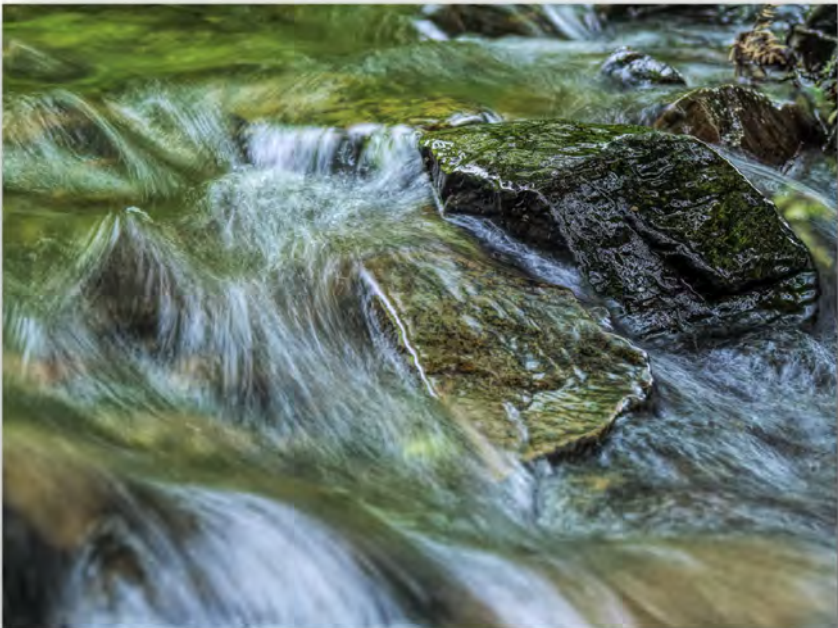

Karl-J. Gramann
Am Eifgenbach

Manfred Herchenheim
Wupperschnellen

Abstrakt

Holger Dörnhoff
Blaue Stunde an der Wupper

Holger Dörnhoff
Wupperaquarell

Holger Dörnhoff
Das smaragdfarbene Tuch

Holger Dörnhoff
Wilde Wupperströmung