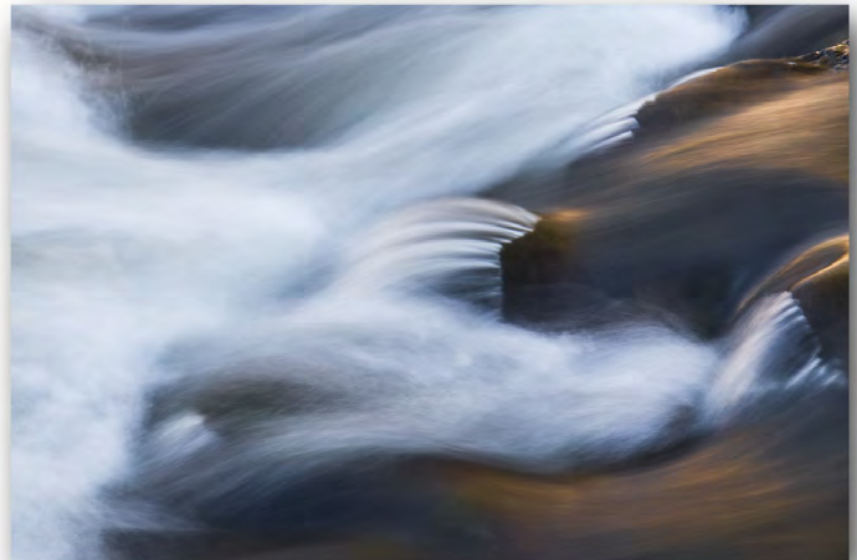

Klaus Weber
Wellenritt

Vögel

Wilfried Kaschube
Eisvogel

Silvia Schiemann
Graureiher in der Wupper

Wilfried Kaschube
Silberreiher mit Hecht

Wellen

Andreas Henckels
Wipperkotten

Andreas Henckels
Wupper Dhünnmündung

Karl-J. Gramann
Am Eifgenbach

Manfred Herchenheim
Wupperschnellen

Abstrakt

Holger Dörnhoff
Blaue Stunde an der Wupper

Holger Dörnhoff
Wupperaquarell

Holger Dörnhoff
Das smaragdfarbene Tuch

Holger Dörnhoff
Wilde Wupperströmung