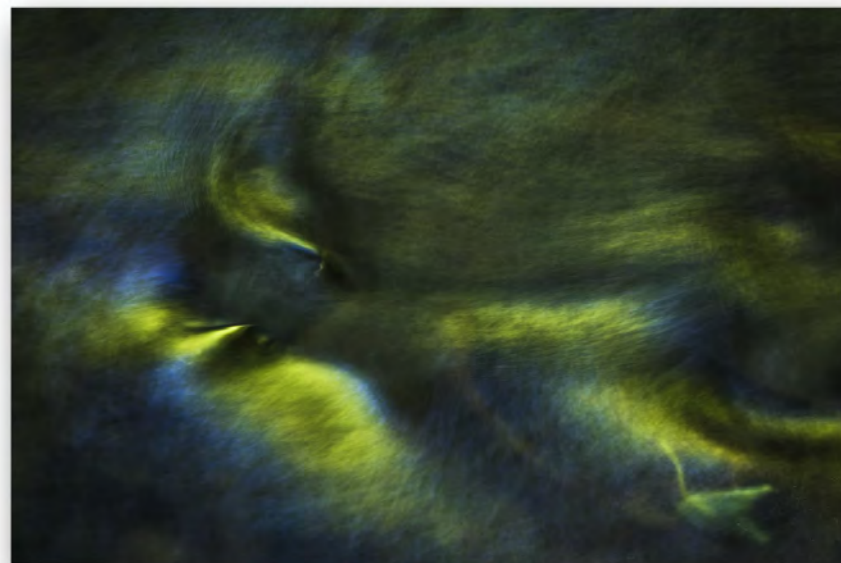

Reinhold Rieder
Geheimnis im Eifgenbach