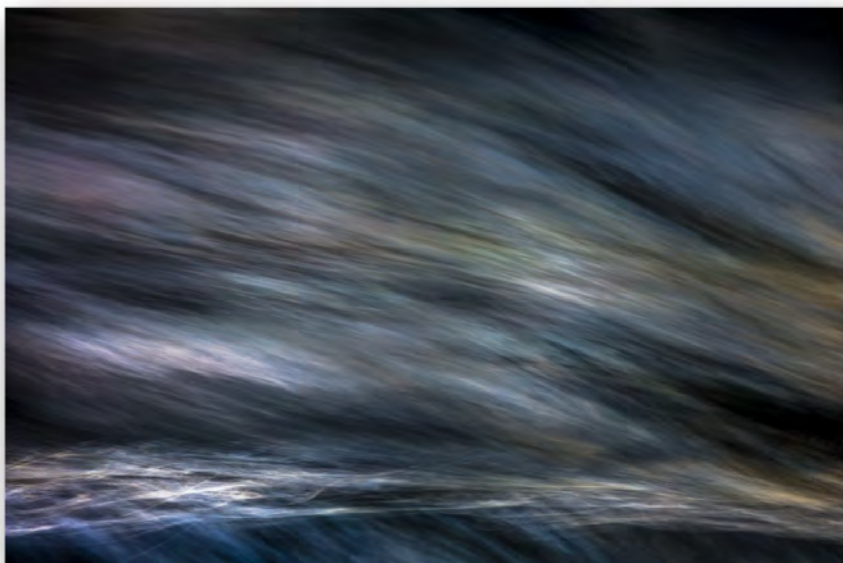

Reinhold Rieder
Stromschnelle in der Wupper